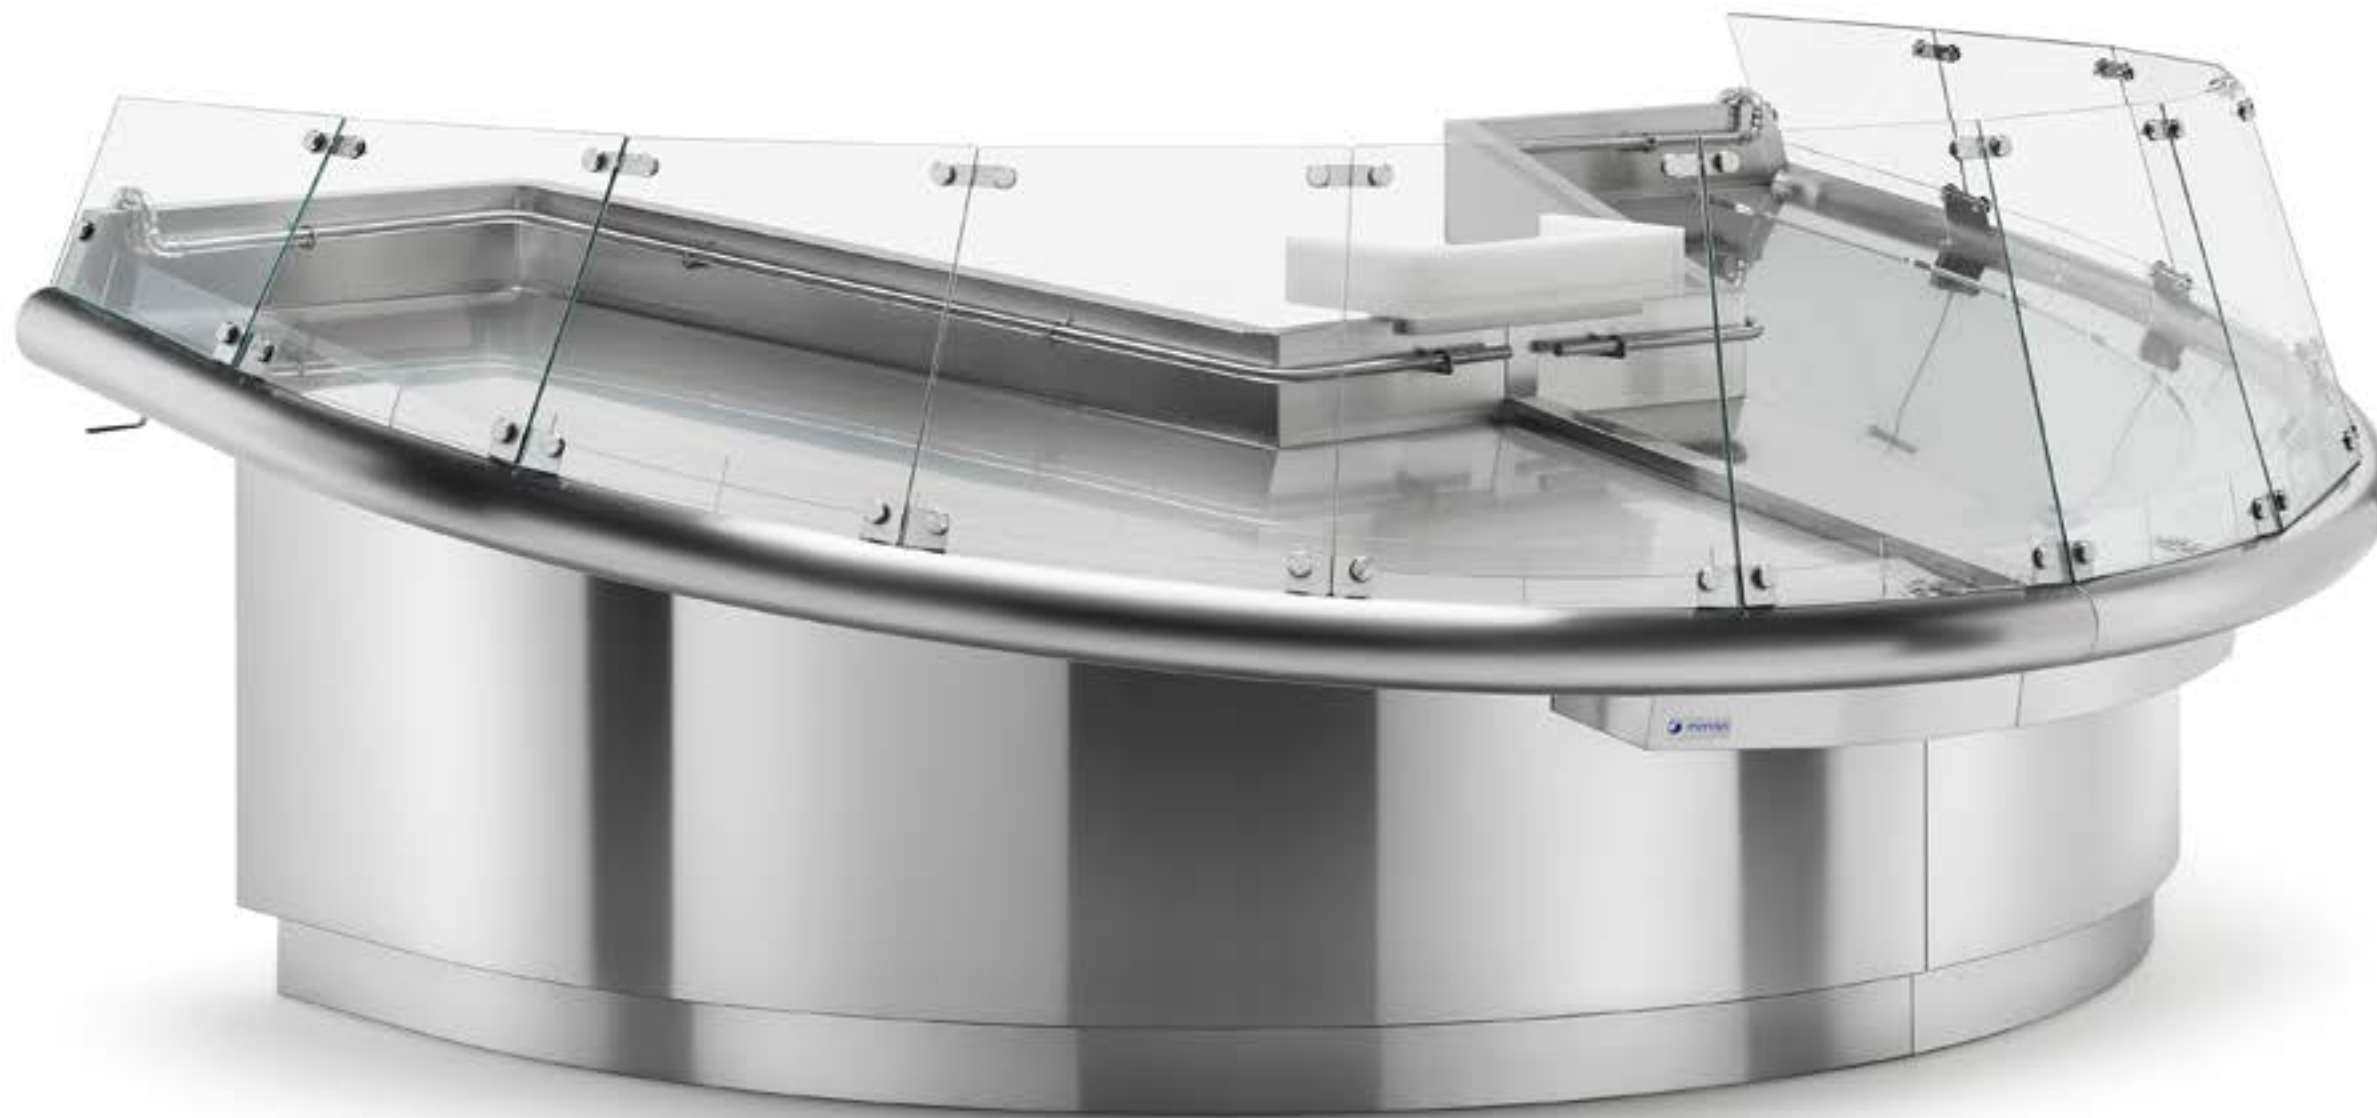

Resistente alla corrosione, adatto agli ambienti salini.
Nihoa è realizzato in acciaio Inox AISI 316, il fondo brinato offre una superficie espositiva di 4,7 mq.

Corrosion resistant, suitable for saline environments.
Nihoa is made of AISI 316 stainless steel, while the frosted bottom provides a display area of 4.7 sqm.

Résistant à la corrosion, adapté aux environnements salins.
Nihoa est réalisé en acier Inox AISI 316, le fond argent offre une surface d'exposition de 4,7 m².

Korrosionsbeständig und für salzhaltige Umgebungen geeignet.
Nihoa ist aus Edelstahl AISI 316 gefertigt, der gebürstete Boden bietet eine Auslagefläche von 4,7 m².