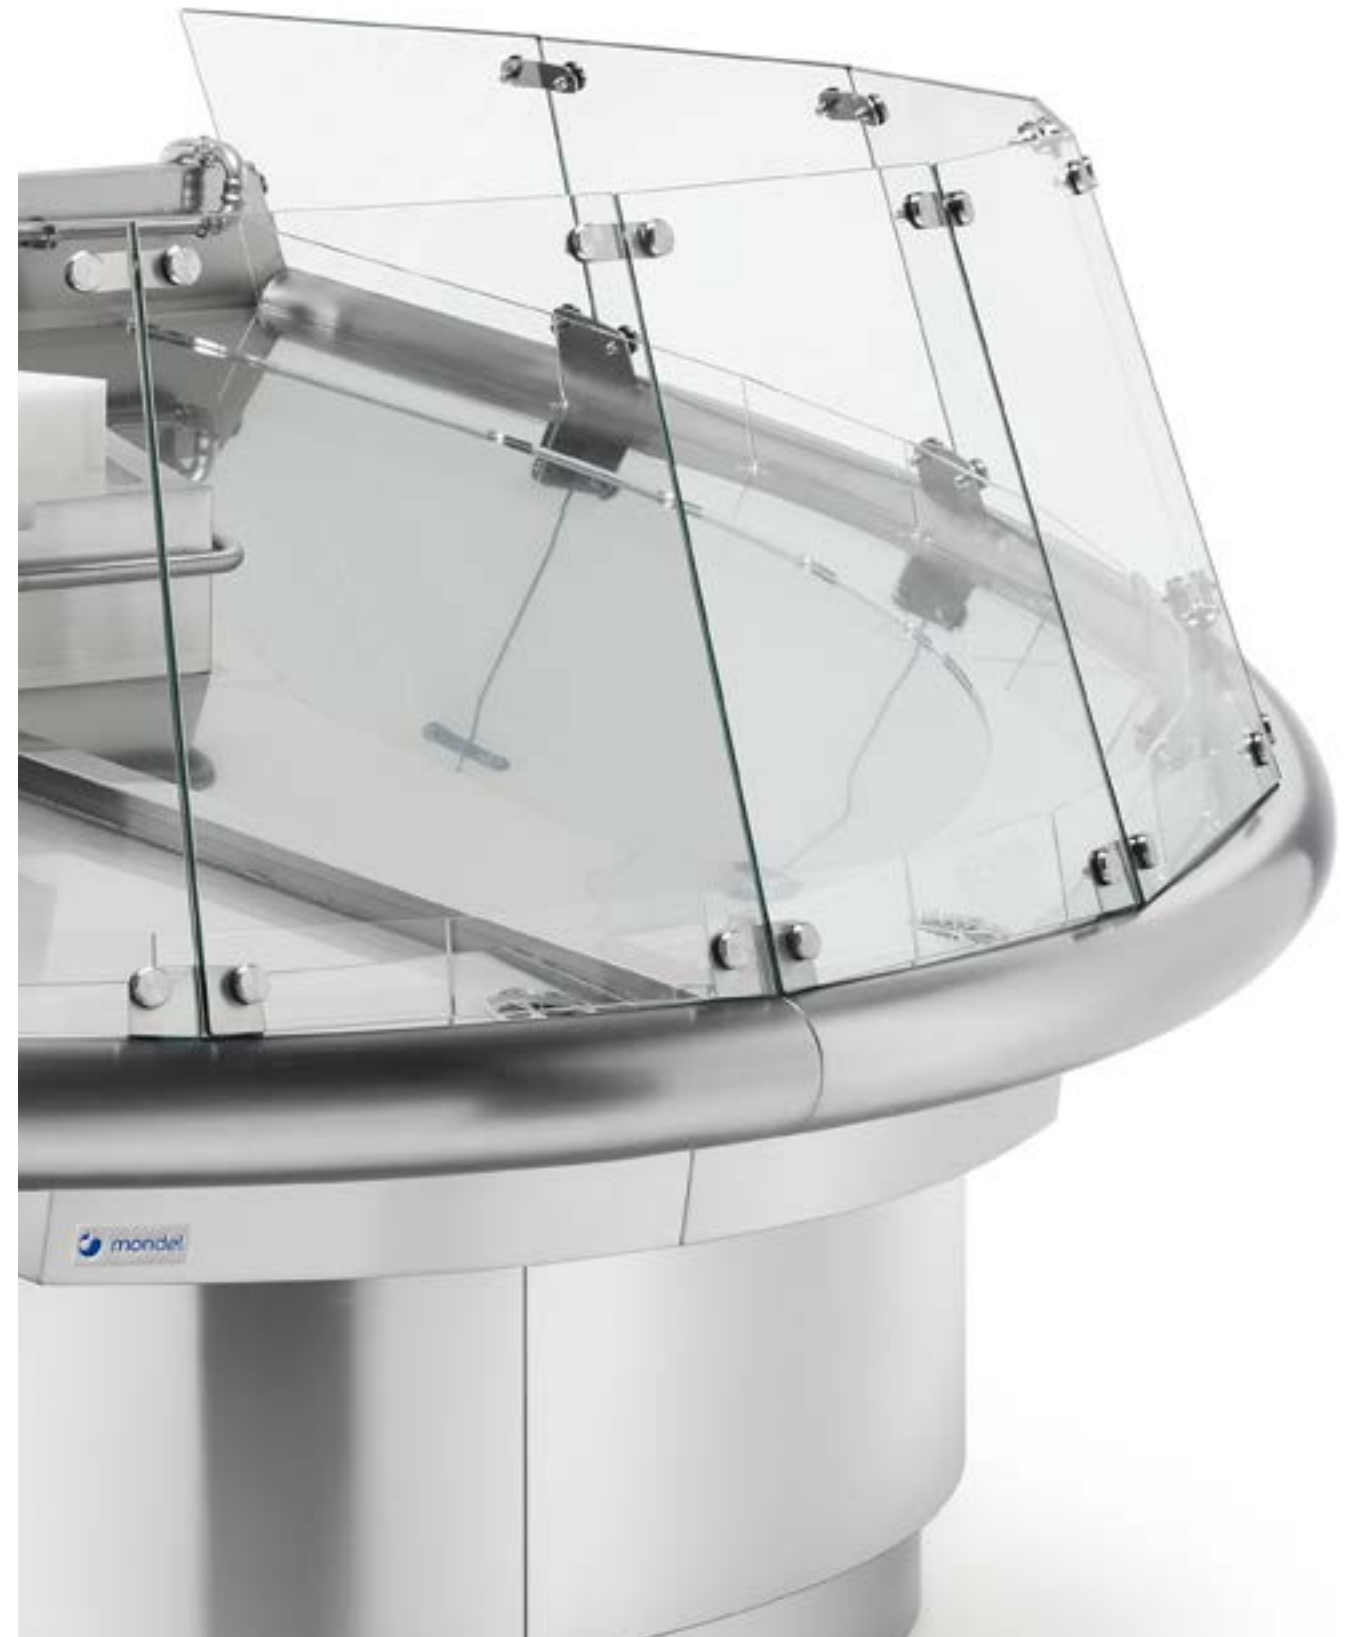

Materiali nobili lavorati con la massima precisione: lucenti e robuste lamiere di acciaio Inox, rese perfettamente aderenti dall'opera dei nostri esperti saldatori.

Noble materials processed with the utmost precision: shiny, robust stainless-steel sheets welded by our experienced welder to make them fit perfectly.

Des matériaux nobles usinés avec la plus grande précision: des tôles en acier inoxydable robustes et brillantes qui adhèrent parfaitement, grâce à la dextérité de nos experts soudeurs.

Edle Materialien, die mit höchster Präzision verarbeitet wurden: glänzende und robuste Edelstahlbleche, die durch die Arbeit unserer fachkundigen Schweißer perfekt miteinander verbunden sind.