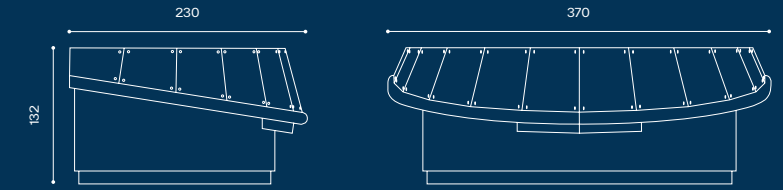

Riduci lo spazio, aumenta l'esposizione.

Con Nihoa puoi esporre al meglio i tuoi prodotti, anche nei locali a spazio ridotto: forma circolare e piano inclinato garantiscono massima visibilità per il cliente ed estrema accessibilità per l'operatore.

Less space, more display.

Nihoa provides you with the best possible display solutions, even space is limited: its circular shape and tilted display surface guarantee maximum visibility for the customer and utmost accessibility for the operator.

Réduit l'espace, augmente la surface d'exposition.

Avec Nihoa, vous pouvez mieux exposer vos produits, même dans les locaux ayant un espace réduit: une forme circulaire et un plan incliné garantissent une grande visibilité et une meilleure accessibilité à l'opérateur.

Legen Sie mehr Ware auf weniger Fläche aus.

Mit Nihoa können Sie Ihre Produkte auch in Räumen mit begrenztem Platzangebot optimal präsentieren: die runde Form und die schräge Auslagefläche garantieren maximale Sichtbarkeit für den Kunden und extreme Zugänglichkeit für den Bediener.